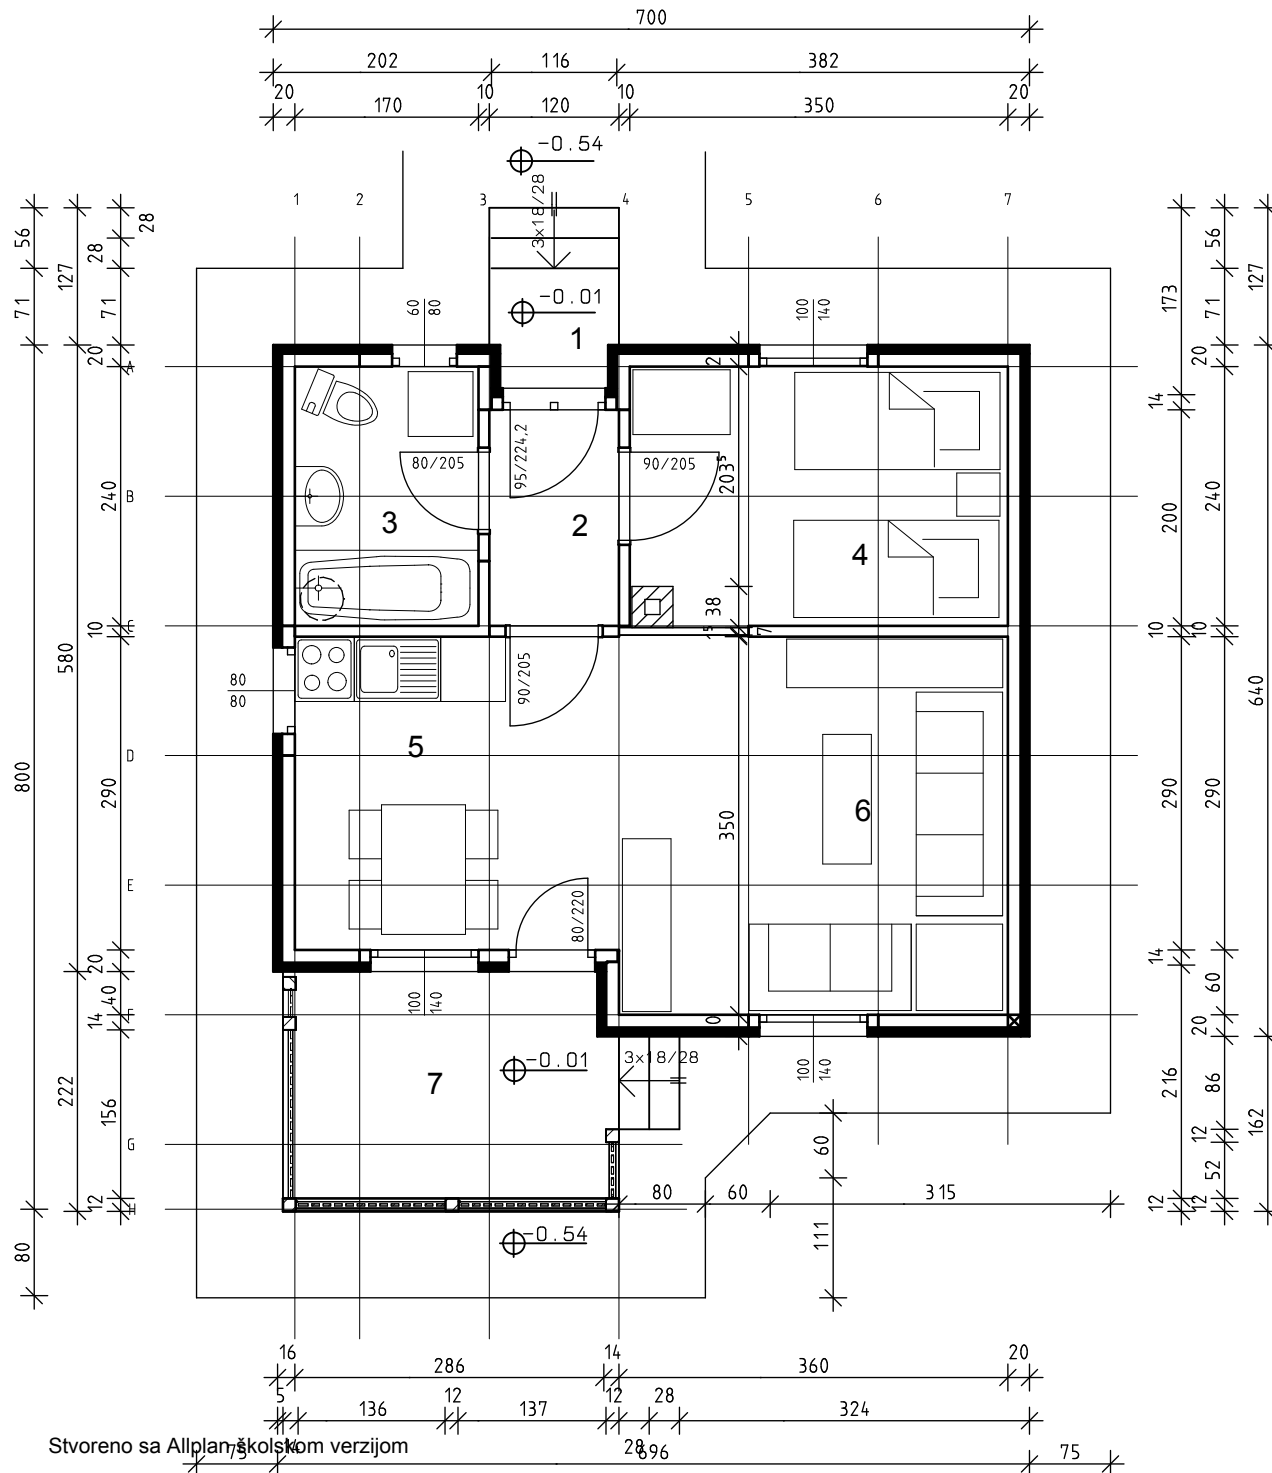

tip 44b
osnova prizemlja

LEGENDA: P m2

1. ULAZ	1,92
2. PREDSOBLJE	2,40
3. KUPATILO	4,08
4. SPAVACA SOBA	8,25
5. KUHINJA	7,56
6. DNEVNA SOBA	12,60
7. TERASA	7,26

P(neto) = 44,07m²

P(bruto) = 51,78m²