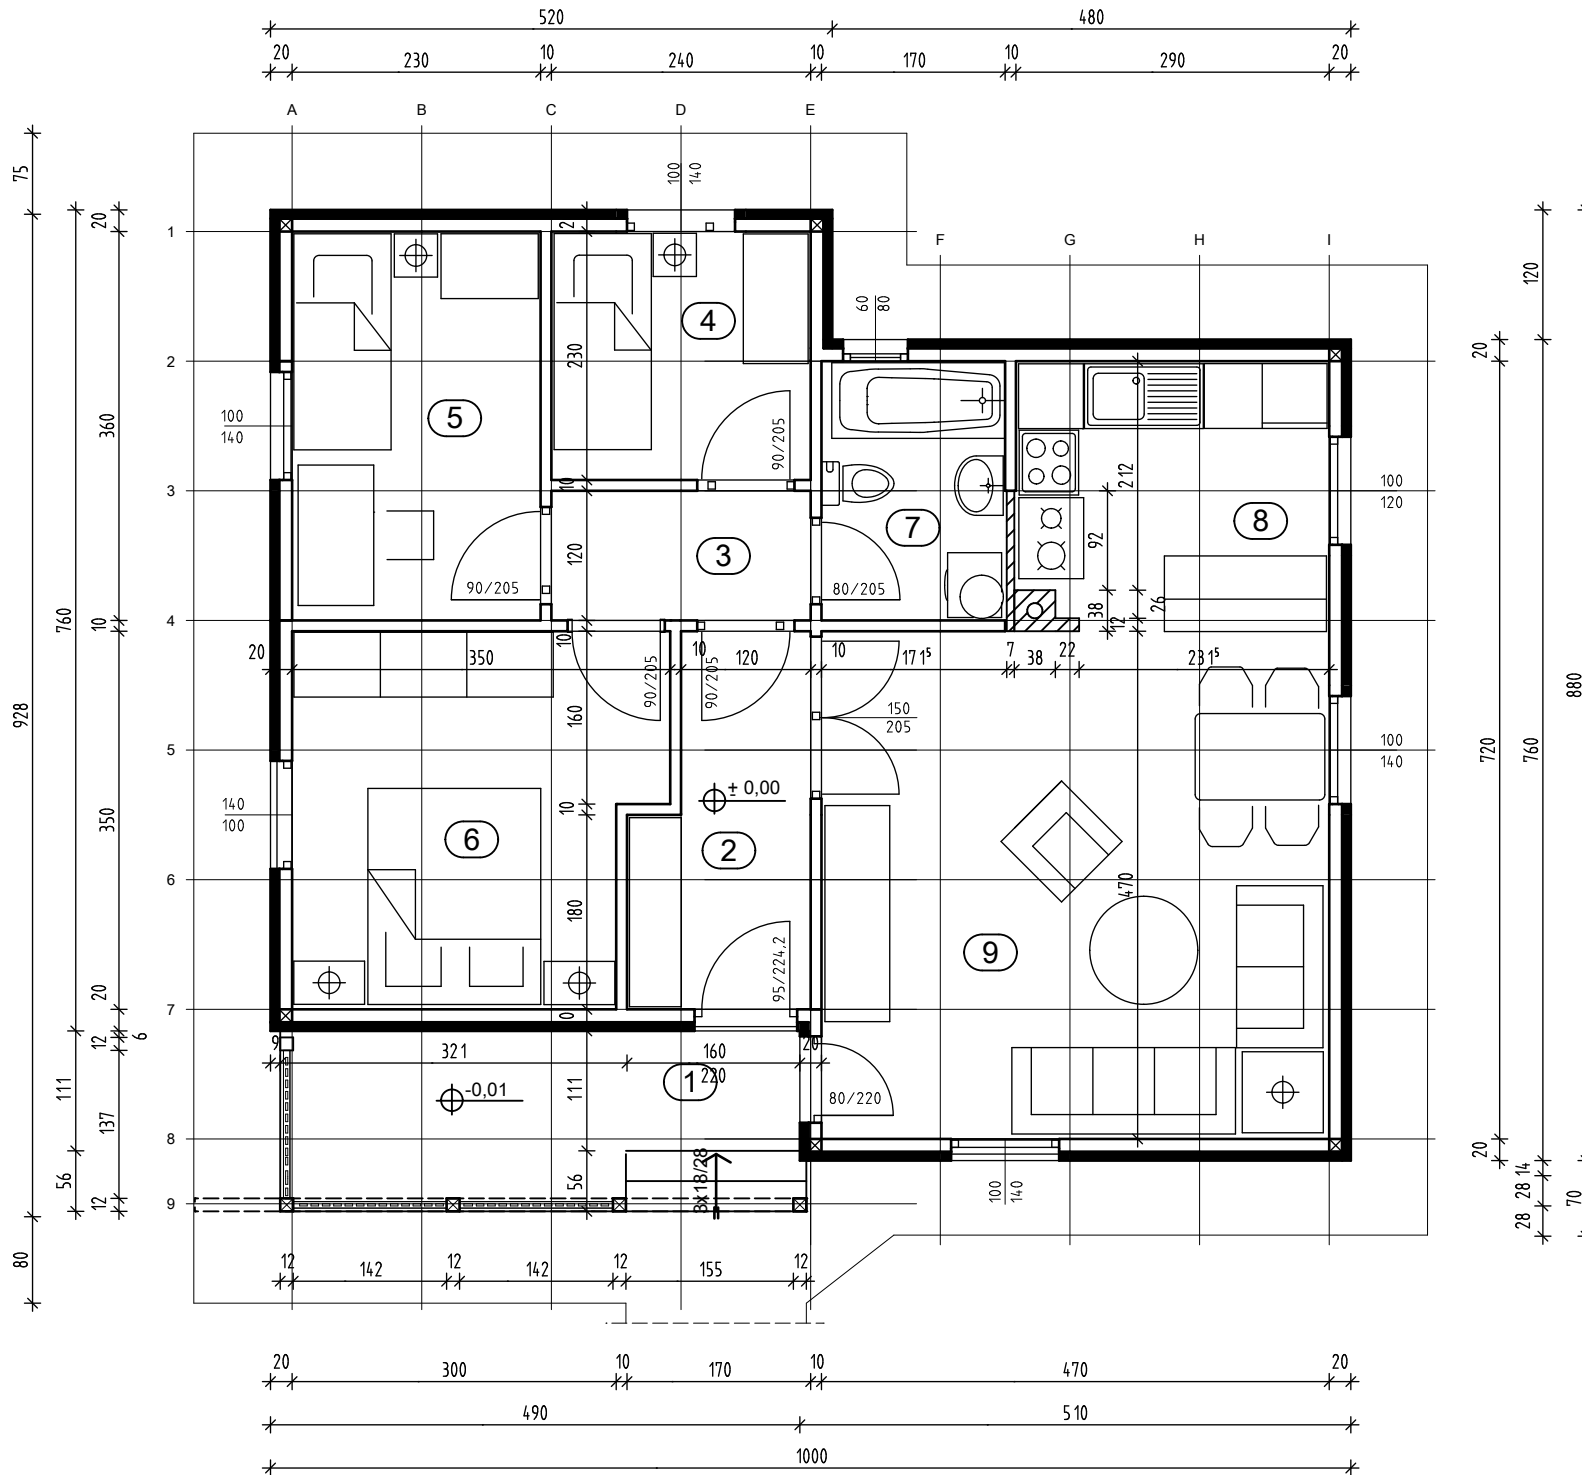

tip 77

osnova prizemlja

LEGENDA:	P m2
1. ULAZ	8,02
2. VETROBRAN	5,10
3. DEGAZMAN	2,88
4. DECJA SOBA	5,52
5. DECJA SOBA	8,28
6. SPAVACA SOBA	11,30
7. KUPATILO	4,08
8. KUHINJA	7,08
9. DNEVNA SOBA	22,09

P(neto)=74,35 m2

P(bruto)=84,42 m2