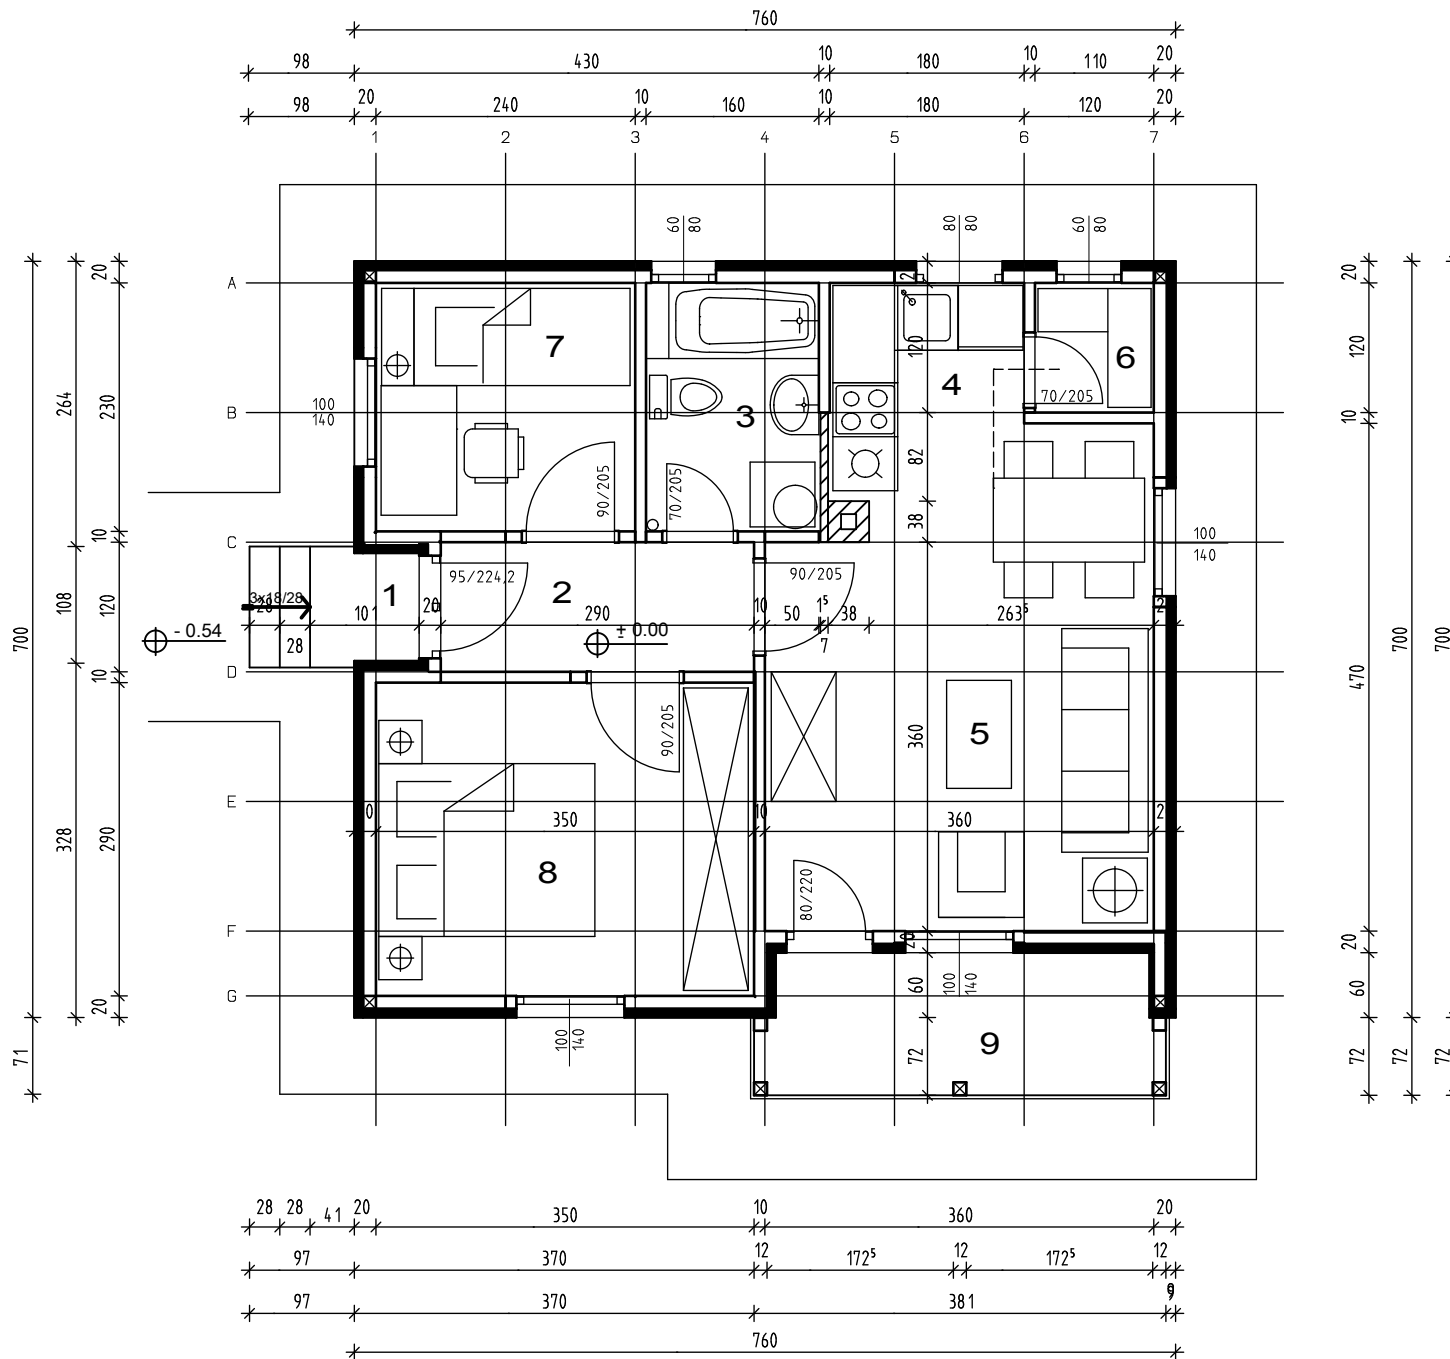

tip 52 osnova prizemlja

LEGENDA: P m²

- | | |
|-----------------|-------|
| 1. ULAZ | 1.68 |
| 2. PREDSOBLJE | 3.48 |
| 3. KUPATILO | 3.68 |
| 4. KUHINJA | 3,53 |
| 5. DNEVNI SOBA | 14.94 |
| 6. OSTAVA | 1.32 |
| 7. DEČIJA SOBA | 5.52 |
| 8. SPAVAĆA SOBA | 10.15 |
| 9. TERASA | 4.82 |

P(neto)= 49,12 m²
 P(bruto)= 57,05 m²