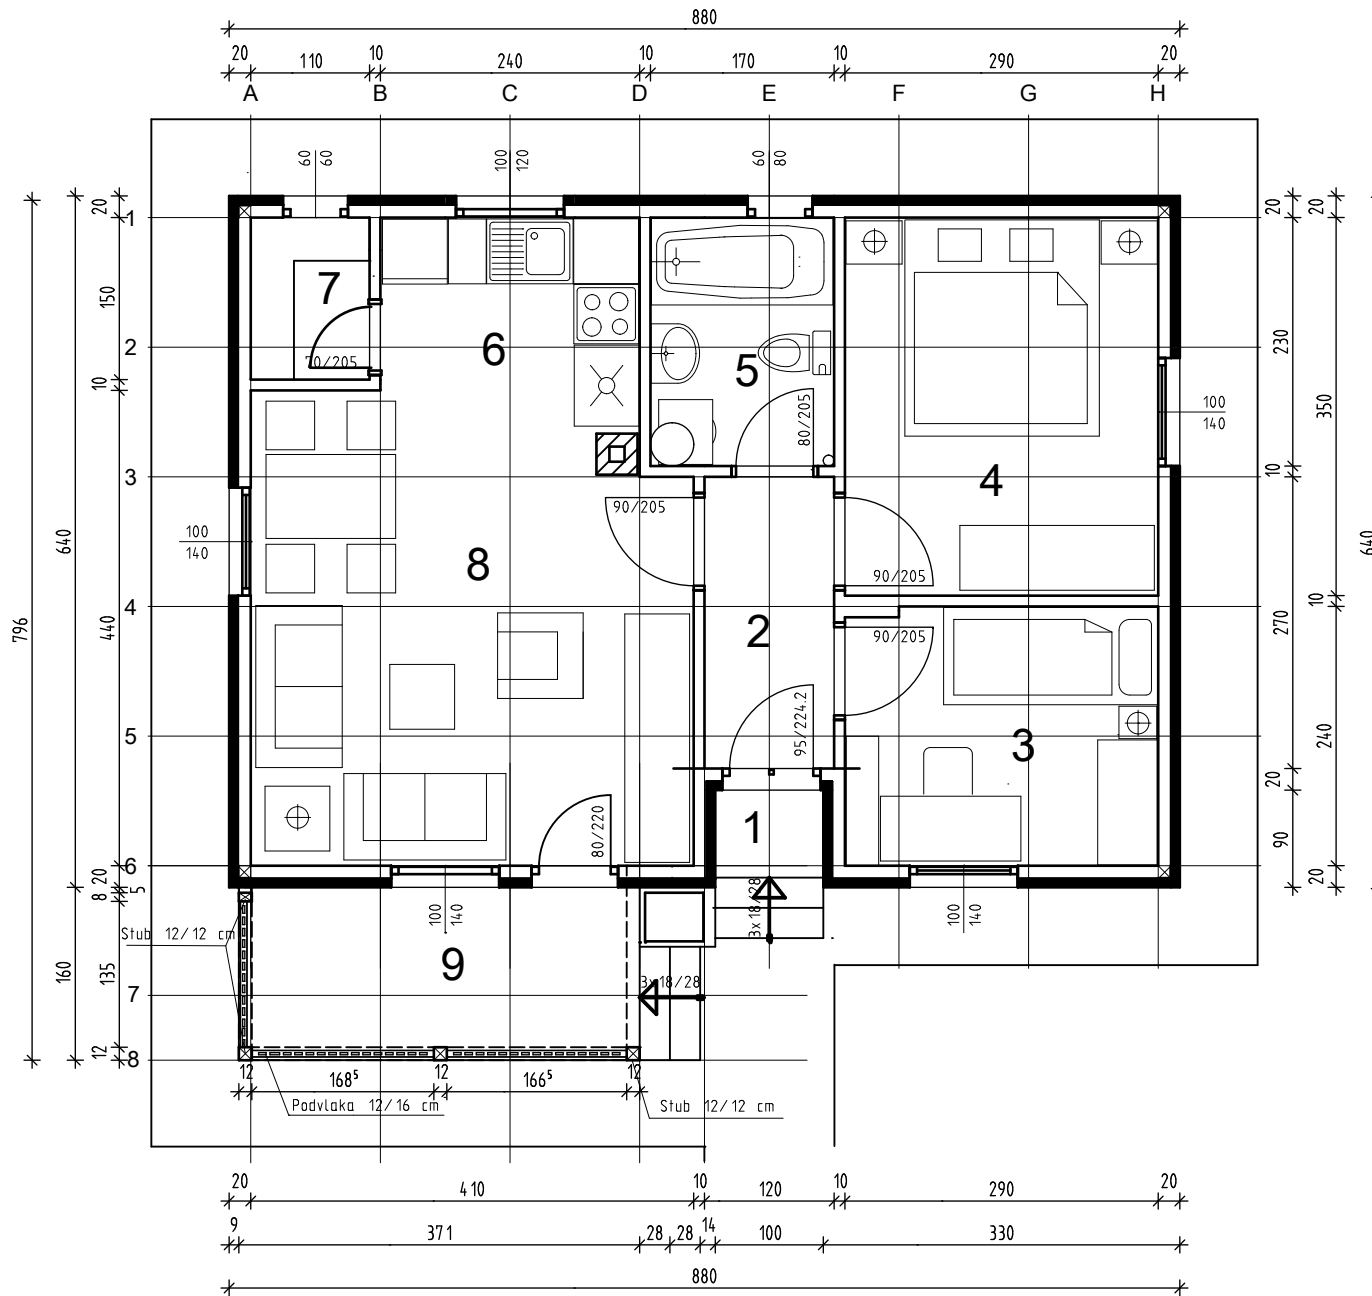

tip 57
osnova prizemlja

LEGENDA:

| | Pm2 |
|-----------------|-------|
| 1. ULAZ | 1,37 |
| 2. PREDSOBLJE | 3,24 |
| 3. DECIJA SOBA | 6,96 |
| 4. SPAVACA SOBA | 10,15 |
| 5. KUPATILO | 3,91 |
| 6. KUHINJA | 4,66 |
| 7. OSTAVA | 1,65 |
| 8. DNEVNA SOBA | 16,68 |
| 9. TERASA | 6,52 |

P(neto)=55,14m2
P(bruto)=63,31m2