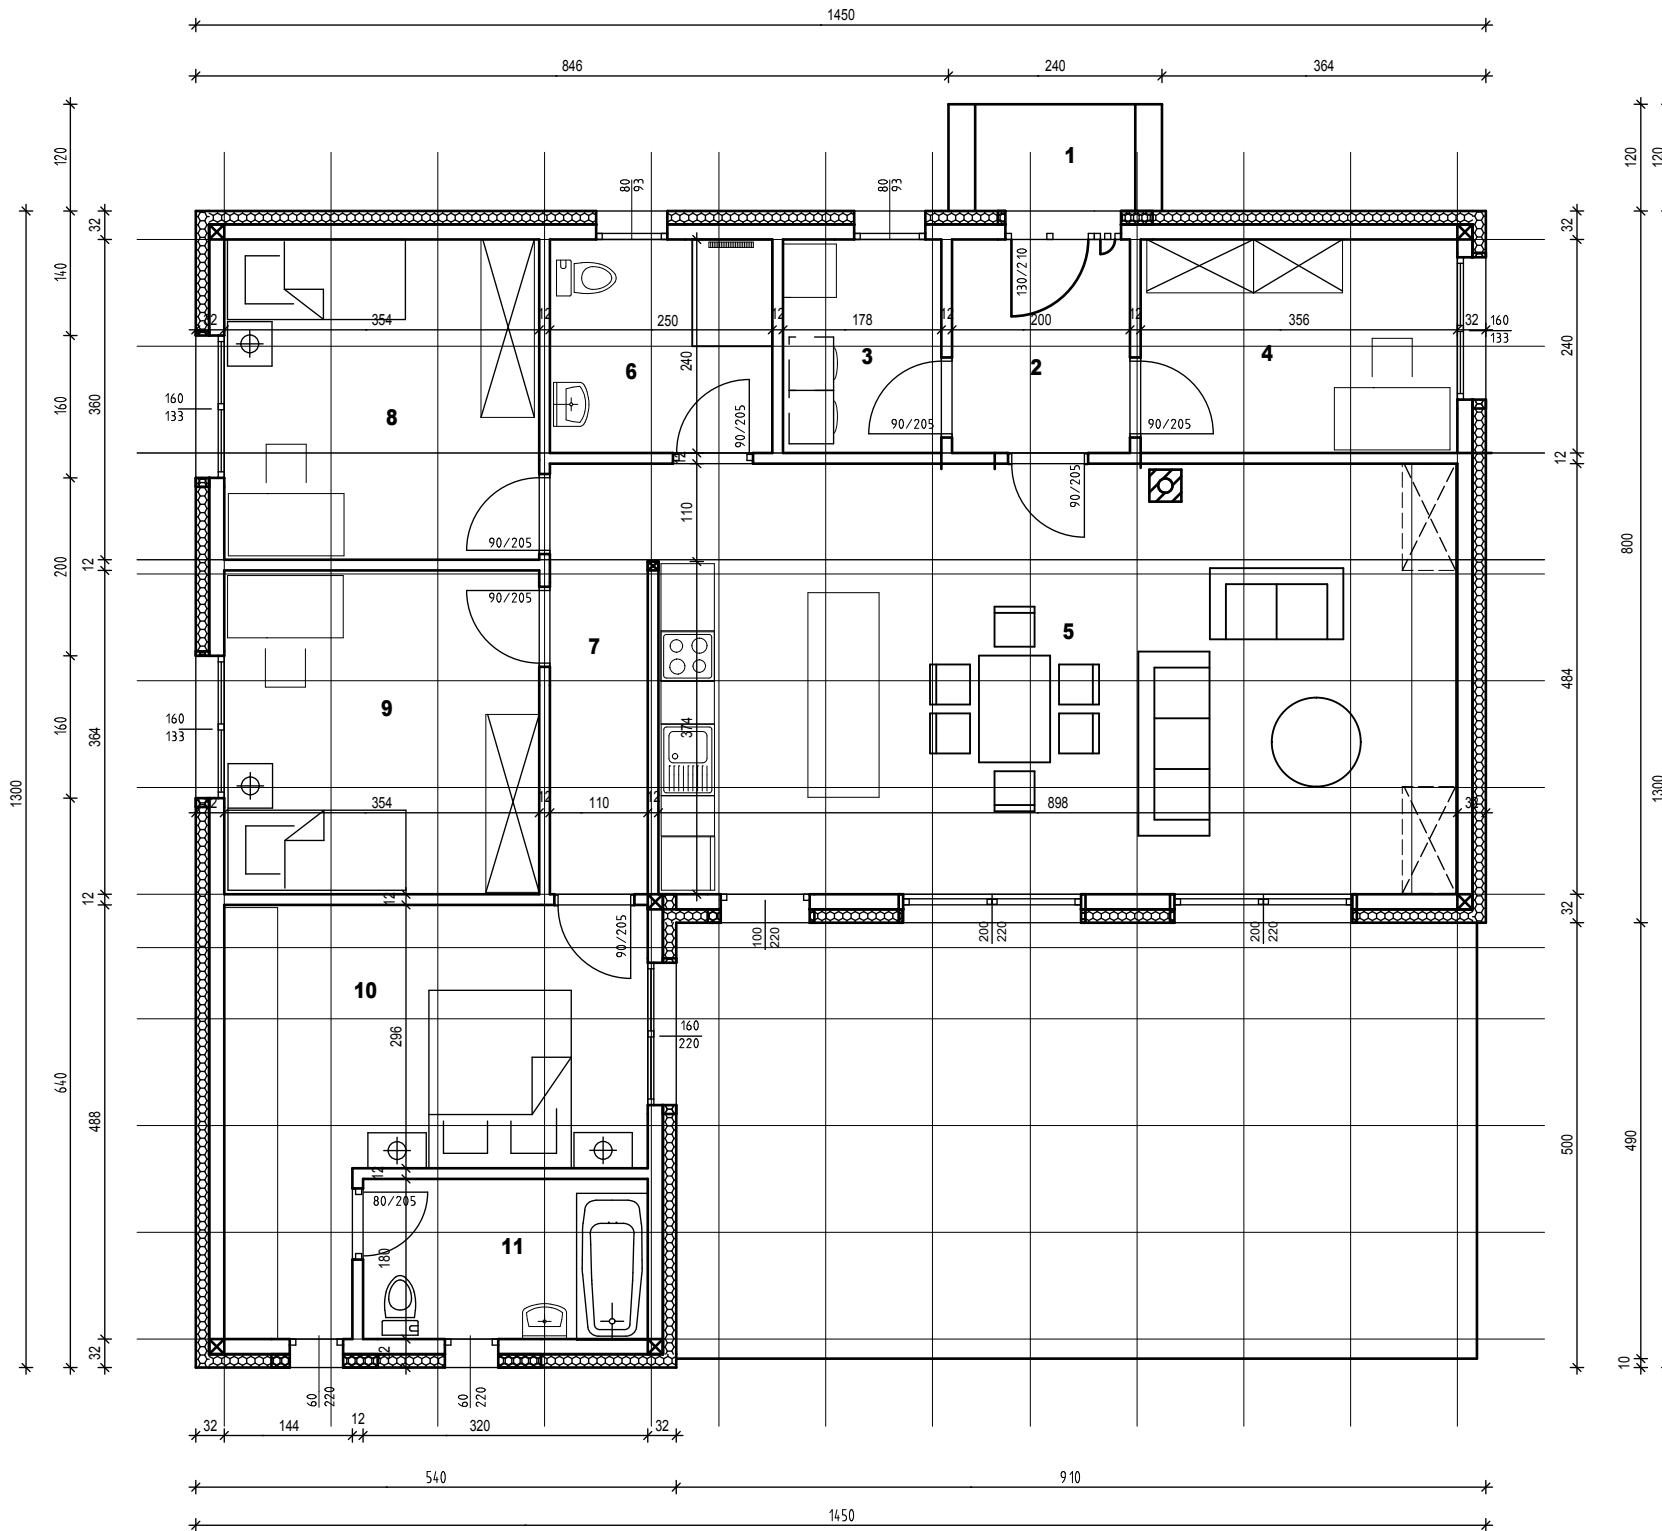

LUKS M tip BARBARA
osnova prizemlja
P=145,88m²

LEGENDA:

RB	prostorije	Pm ²
1.	ULAZ	2,88
2.	VETROBRAN	4,80
3.	VEŠERAJ	4,27
4.	RADNA SOBA	8,54
5.	D.BORAVAK I KUHINJA	43,59
6.	KUPATILO	6,00
7.	HODNIK	5,32
8.	SOBA	12,74
9.	SOBA	12,88
10.	SOBA	16,88
11.	KUPATILO	5,76

P(neto) = 123,66m²

P(bruto) = 145,88m²